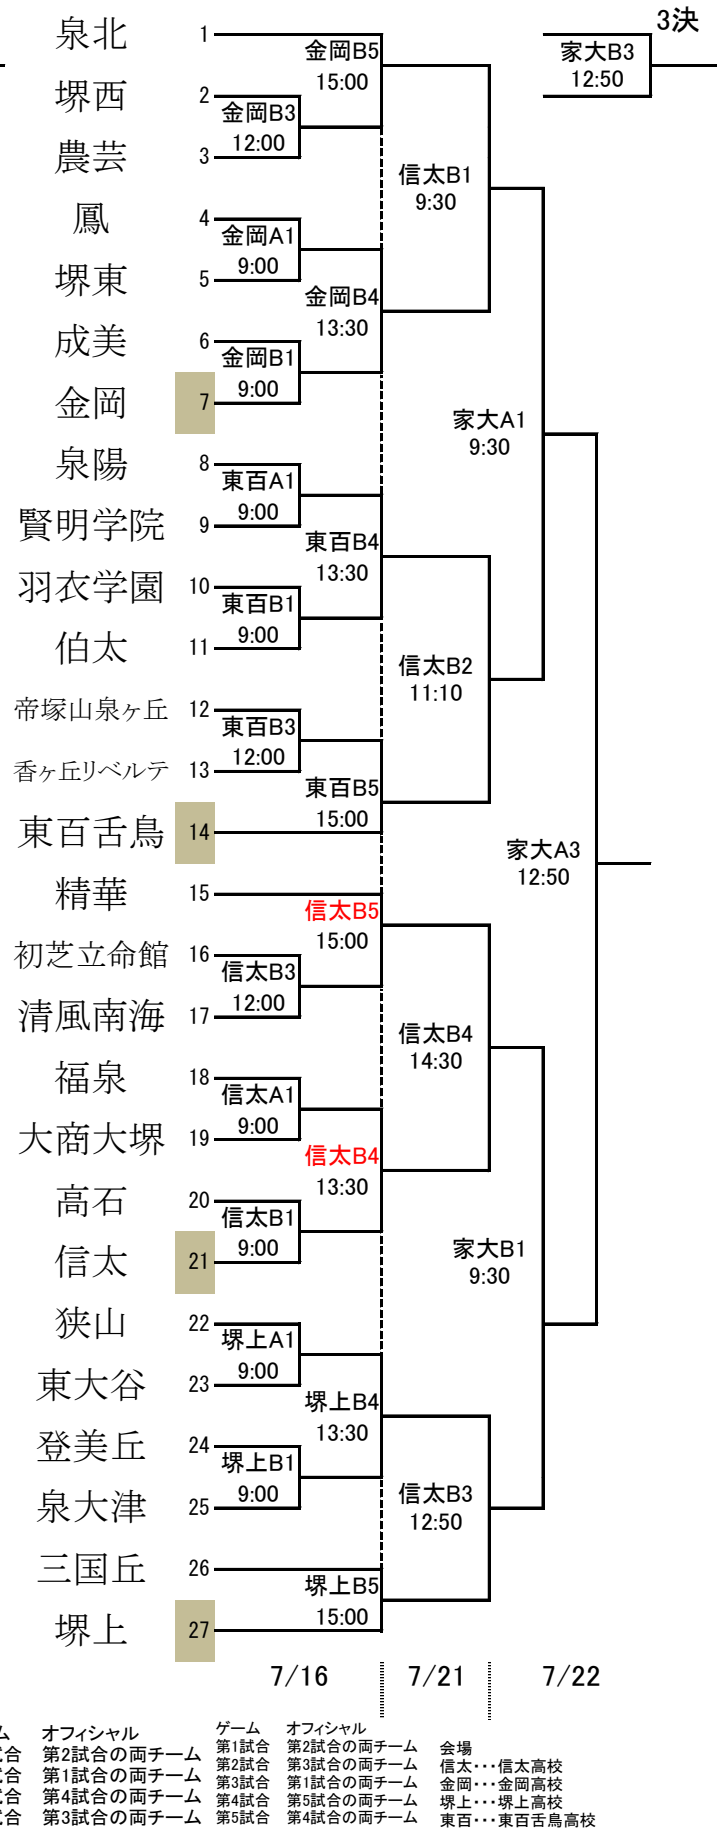

2018 堺種目別バスケットボール大会 高校の部

男子

女子

ゲーム オフィシャル ゲーム オフィシャル 会場
 第1試合 第2試合の両チーム 第1試合 第2試合の両チーム 信太...信太高校
 第2試合 第1試合の両チーム 第2試合 第3試合の両チーム 金岡...金岡高校
 第3試合 第4試合の両チーム 第3試合 第4試合の両チーム 堺上...堺上高校
 第4試合 第3試合の両チーム 第4試合 第5試合の両チーム 東百...東百舌鳥高校