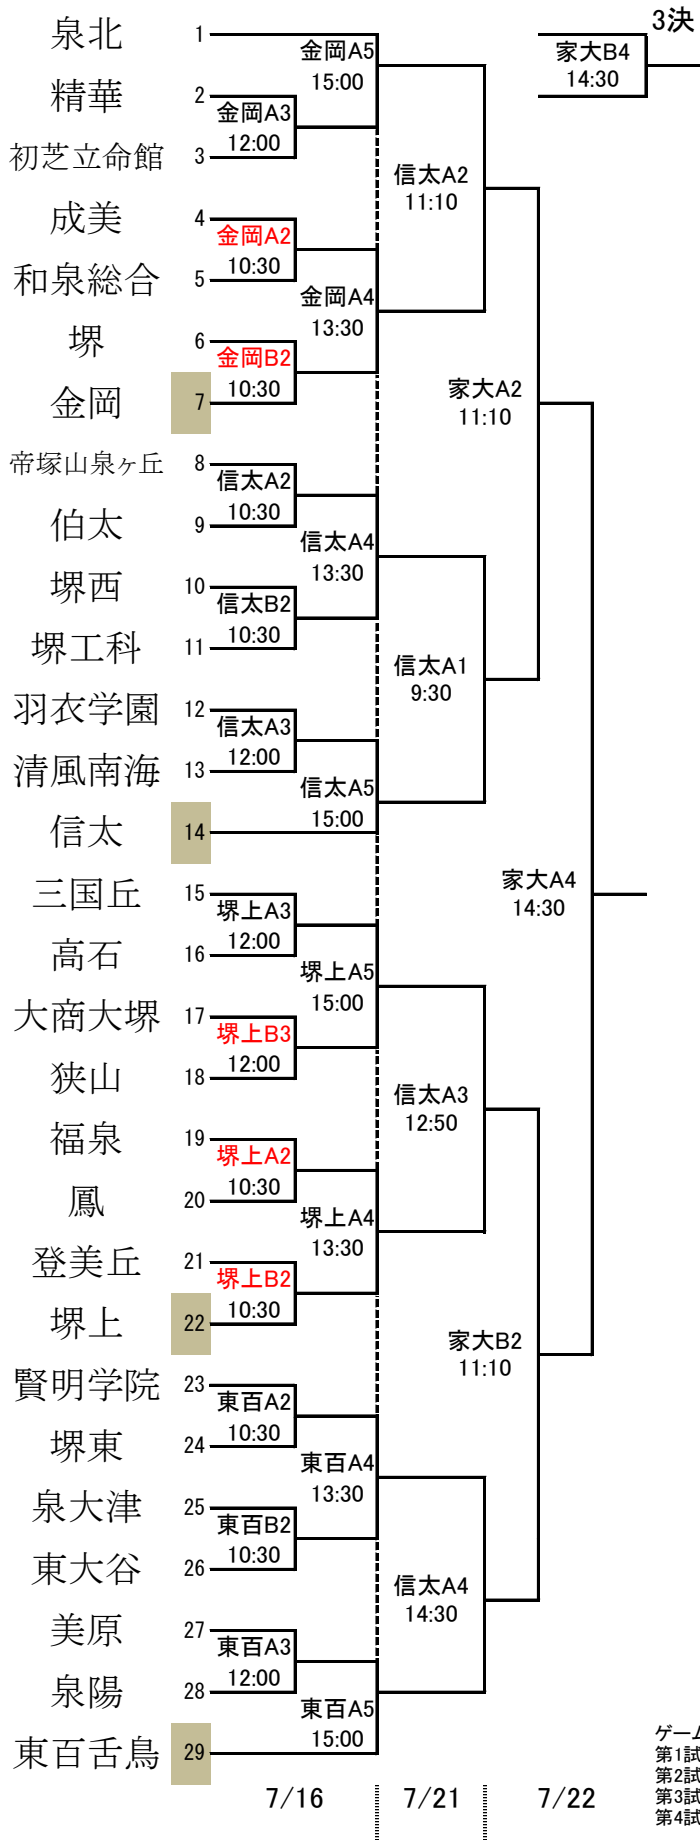

2018 堺種目別バスケットボール大会 高校の部

男子

女子

ゲーム オフィシャル ゲーム オフィシャル 会場
 第1試合 第2試合の両チーム 第1試合 第2試合の両チーム 信太...信太高校
 第2試合 第1試合の両チーム 第2試合 第3試合の両チーム 金岡...金岡高校
 第3試合 第4試合の両チーム 第3試合 第4試合の両チーム 堺上...堺上高校
 第4試合 第3試合の両チーム 第4試合 第5試合の両チーム 東百...東百舌鳥高校